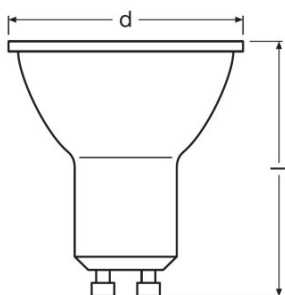

Abmessungen & Gewicht

Gesamtlänge	54,0 mm
--------------------	---------

Lebensdauer

Nennlebensdauer	15000 h
Bemessungslampenlebensdauer	15000 h
Anzahl der Schaltzyklen	100000

Zusätzliche Produktdaten

Sockel (Normbezeichnung)	GU10
Quecksilberfrei	Ja
Anmerkung zum Produkt	Alle technischen Parameter gelten für die ganze Lampe/Aufgrund des komplexen Herstellungsprozesses von Leuchtdioden stellen die angegebenen typischen Werte der technischen LED-Parameter nur rein statistische Größen dar, die nicht notwendigerweise den tatsächlichen technischen Parametern jedes einzelnen Produkts, das vom typischen Wert abweichen kann, entsprechen.