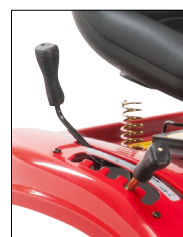

MIT SEITENAUSWURF SMART RASENTRAKTOR

Preis inkl. MwSt.

SMART RF 125

	4.000 m ² / 96 cm
	MTD, 1 Zylinder, 8,0 kW, 2.900 min ⁻¹ , 382 cm ³ , E-Starter
	Transmatic, 6 Gänge, 13" x 5", 18" x 6,5"
	Fangkorb (196-180A699) und Mulchkit (OEM-190A116) als Zubehör erhältlich, Seitendeflektor inklusive
	3,8 l
	30-95 mm, 5 Positionen
	1111-M6-0150
	L 170 / B 107 / H 100 cm
	149 kg
	A: 88 B: 98 C: 100 D: 5,0 E: 1,5 F: 1,0 G: 0,5
	4 008423 891805 13A776KF600

DER SITZ KANN DEN BEDÜRFNISSEN DES FAHRERS ANGEPASST WERDEN

KLEINER WENDERADIUS VON NUR 46 CM

DURCHSTEIFERAHMEN FÜR BEQUEMES AUF- UND ABSTEIGEN

SCHNITTHÖHEN-VERSTELLUNG & MÄHWERKS-KUPPLUNG

PARKBREMSE AN DER LINKEN SEITE