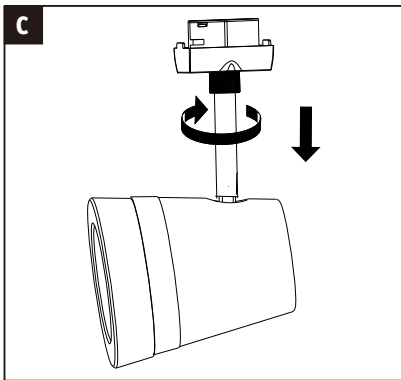

Paulmann

Safety Instructions

1, 2, 3, 4, 5, 6, 7, 8, 11, 12, 15, 16,
19, 20, 22, 23, 24, 26, 28, 33, 34

Info

www.paulmann.com

Paulmann Licht GmbH
Quezinger Feld 2
31832 Springe
Germany

www.paulmann.com

Art.-Nr.: 954.75
954.76

(+MA326) PSU 03/18

1x